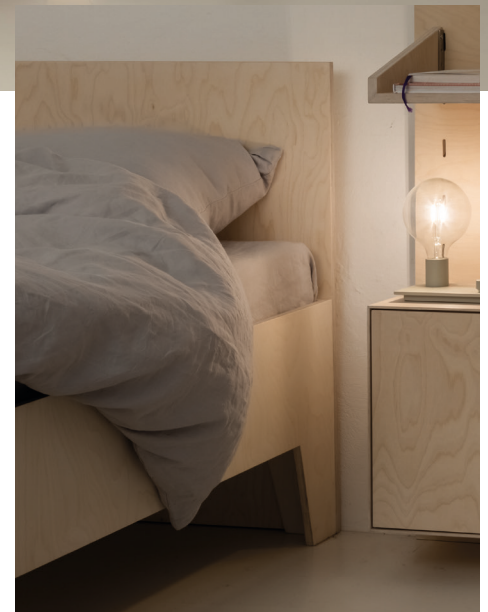

# VALENTIN Letto

**VALENTIN** è un letto minimalista ridotto all'essenziale che trasforma in poco tempo ogni camera da letto in una vera oasi di benessere con un valore ricreativo ottimale. Senza molti fronzoli, **VALENTIN** rappresenta una soluzione estetica e accogliente per una vita sofisticata e urbana.

# VALENTIN Letto

VALENTIN è un mobile moderno e dalla forma perfetta, prodotto con la massima cura e attenzione ai dettagli.

Le singole parti di VALENTIN possono essere assemblate senza grande sforzo. Su richiesta, può anche essere fatto su misura in modo da poter soddisfare le vostre esigenze per un sonno rilassante. Con la nostra creazione di letti, potete scegliere tra una versione angolare (VALENTIN) o una versione con angoli arrotondati (VALENTINA), a seconda della vostra sensibilità estetica.