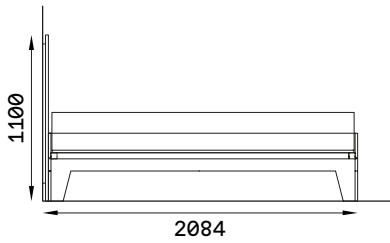

VALENTIN Dimensioni

VALENTIN Vista laterale

Con testata