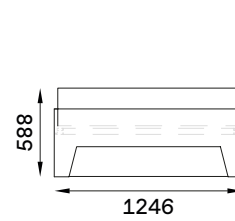

# VALENTIN Dimensioni

## VALENTIN 120X200 cm

Con testata (a filo)

Con testata (sporgente)

Senza testiera